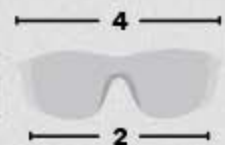

- LENTE ULTRA LIGERO DE 100% POLICARBONATO.
- MICA CÓNCAVA DE UNA SOLA PIEZA.
- PATAS CON AJUSTE PLANO PARA MAYOR SUJECIÓN Y COMODIDAD.
- RECUBRIMIENTO ANTIRAYÓN Y PROTECCIÓN ANTI-IMPACTO.
- *PROTECCIÓN VISUAL PERIFÉRICA.

CERTIFICACIÓN

EN 166:2001 Z87.1-2010

LIMPIAR CON UN PAÑO HUMEDO

REFERENCIAS

MEDIDAS DEL PRODUCTO

INDICADOR	CONCEPTO	VALOR	UNIDAD	TOLERANCIA
1	ALTURA	5	CM	+1%
2	ANCHO DE LENTE	15	CM	+1%
3	LARGO .DE PATILLAS	10.5	CM	+1%
4	ANCHO DE ARMAZÓN	14	CM	+1%