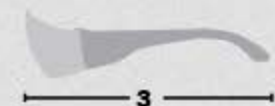

- LENTE ULTRA LIGERO DE 100% POLICARBONATO.
- MICA CÓNCAVA DE UNA SOLA PIEZA.
- PATAS CON AJUSTE PLANO PARA MAYOR SUJECIÓN Y COMODIDAD.
- RECUBRIMIENTO ANTIRAYÓN Y PROTECCIÓN ANTI-IMPACTO.
- *PROTECCIÓN VISUAL PERIFÉRICA.

- MICA CÓNCAVA FABRICADA 100% POLICARBONATO.
- RECUBRIMIENTO ANTIRAYÓN Y PROTECCIÓN ANTI-IMPACTO.
- *PROTECCIÓN VISUAL PERIFÉRICA.

CERTIFICACIÓN

EN 166:2001 Z87.1-2010

LIMPIAR CON UN PAÑO HUMEDO

REFERENCIAS

MEDIDAS DEL PRODUCTO

INDICADOR	CONCEPTO	VALOR	UNIDAD	TOLERANCIA
1	ALTURA	4.5	CM	+1%
2	ANCHO DE LENTE	13.5	CM	+1%
3	LARGO DE PATILLAS	12	CM	+1%
4	ANCHO DE ARMAZÓN	14.5	CM	+1%

EMPAQUE

CONTENIDO	PESO
12 PZS.	.46 KG